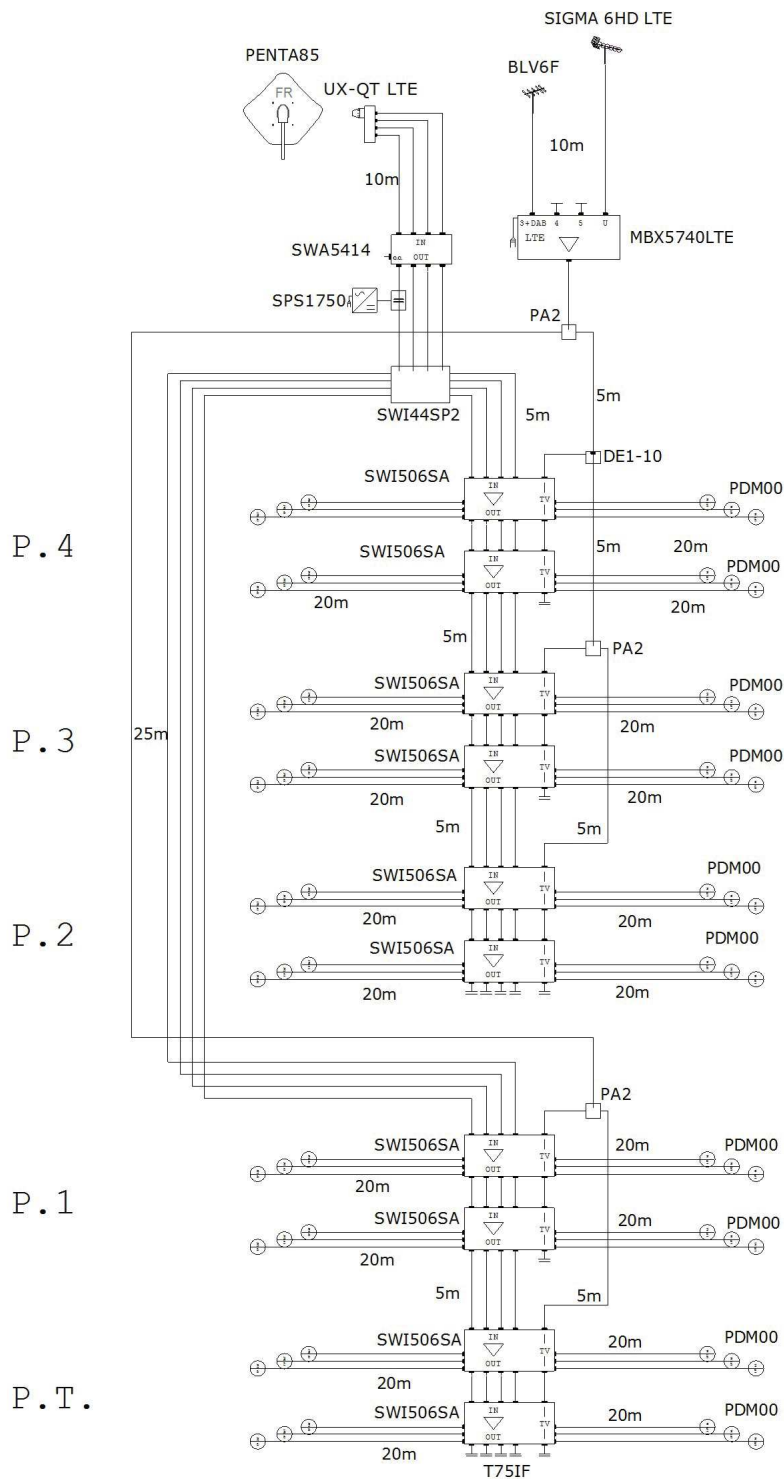

Distribuzione miscelata TV-SAT
monofuoco 5 piani 12 prese per piano

L'indicazione delle antenne, dei supporti porta-antenna e dei preamplificatori da palo nello schema è puramente indicativa, in quanto la scelta dipende esclusivamente dalla tipologia di segnale TV ricevuto nella zona di realizzazione dell'impianto e dalla struttura dello stabile
Il presente schema di massima proposto non costituisce progetto che deve essere redatto da progettista abilitato.

Il dimensionamento delle antenne, miscelatori, amplificatori e relativi supporti di fissaggio è puramente indicativa in quanto la scelta dipende esclusivamente dalla tipologia di segnale ricevuto nella zona di realizzazione dell'impianto.
Le lunghezze dei percorsi nello schema sono puramente indicativi.
La distribuzione e la simulazione d'impianto sono realizzate utilizzando cavo con diametro 7mm (PAS4007111)

Distinta Materiali di: Distribuzione miscelata TV-SAT monofuoco 5 piani 12 prese per piano (ver.1)